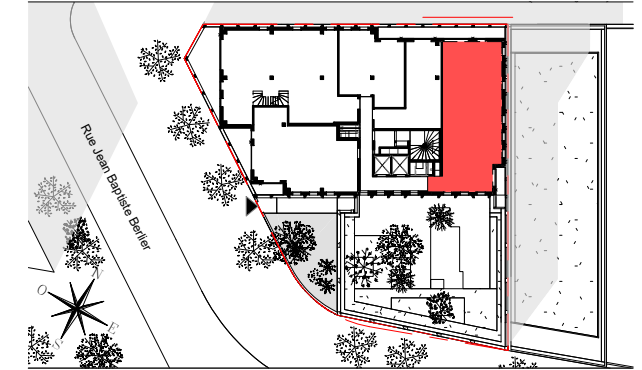

Rue Jean Baptiste Berlier 75013 PARIS

APPARTEMENT DE 4 PIECES
n°1121 au 12ème étage

1/2

ENTREE	1.84 m ²
SEJOUR / CUISINE	30.49 m ²
CHAMBRE 1	11.62 m ²
CHAMBRE 2	9.10 m ²
CHAMBRE 3	9.47 m ²
SDB	3.84 m ²
SDE	7.88 m ²
DGT	6.03 m ²
WC	1.44 m ²
SURF. TOTALE HABITABLE	81.71 m²

BALCON 1	2.36 m ²
BALCON 2	7.15 m ²
SURF. TOTALE BALCON	9.51 m²

SURFACE TOTALE PRIVATIVE	91.22 m²
---------------------------------	----------------------------

LEGENDE

RJ	TV Prise RJ 45		Sèche-serviettes
AV	Allège vitrée		Radiateur
VR	Occultant		Réfrigérateur
GC	Garde-corps		Lave vaisselle
	Soffites		Lave linge
ETEL	Tableau électrique		Cuisson
PL	Piacard		Tri sélectif
	Retombée de poutre		Pare-vue
EP	Evacuations Eaux Pluviales		