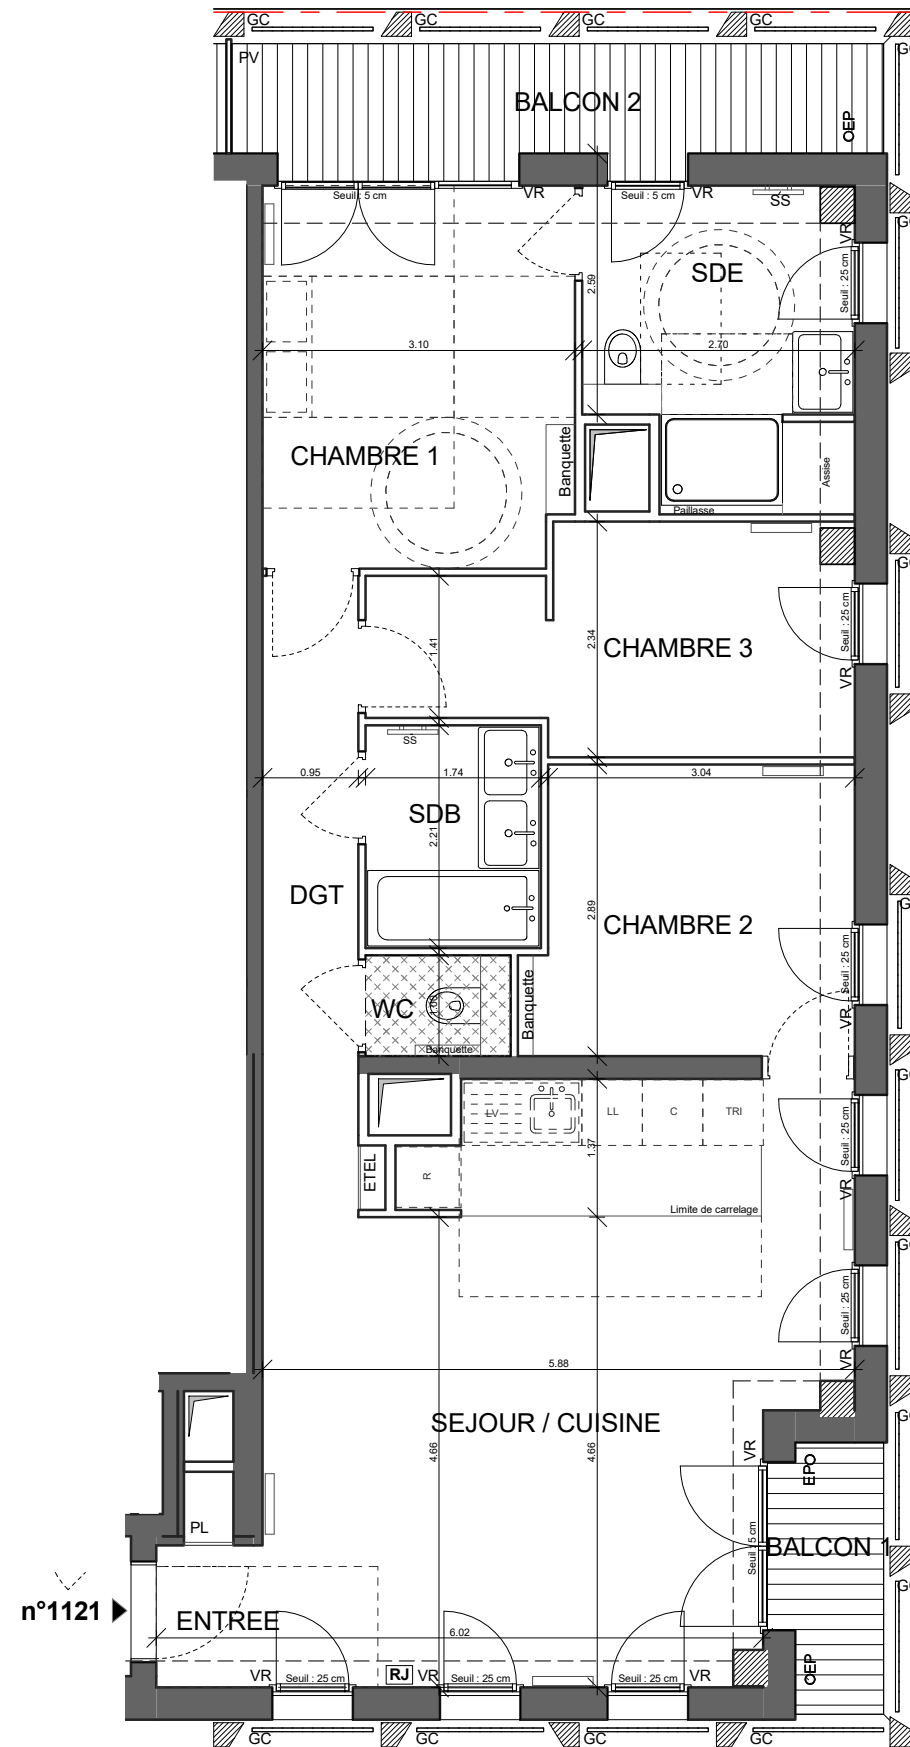

Rue Jean Baptiste Berlier 75013 PARIS

APPARTEMENT DE 4 PIECES
n°1121 au 12ème étage

1/2

ENTREE	1.84 m ²
SEJOUR / CUISINE	30.49 m ²
CHAMBRE 1	11.62 m ²
CHAMBRE 2	9.10 m ²
CHAMBRE 3	9.47 m ²
SDB	3.84 m ²
SDE	7.88 m ²
DGT	6.03 m ²
WC	1.44 m ²
SURF. TOTALE HABITABLE	81.71 m²

BALCON 1	2.36 m ²
BALCON 2	7.15 m ²
SURF. TOTALE BALCON	9.51 m²

SURFACE TOTALE PRIVATIVE	91.22 m²
---------------------------------	----------------------------

LEGENDE

RJ	TV Prise RJ 45		Sèche-serviettes
AV	Allège vitrée		Radiateur
VR	Occultant		Réfrigérateur
GC	Garde-corps		Lave vaisselle
	Soffites		Lave linge
ETEL	Tableau électrique		Cuisson
PL	Piacard		Tri sélectif
	Retombée de poutre		Pare-vue
EP	Evacuations Eaux Pluviales		